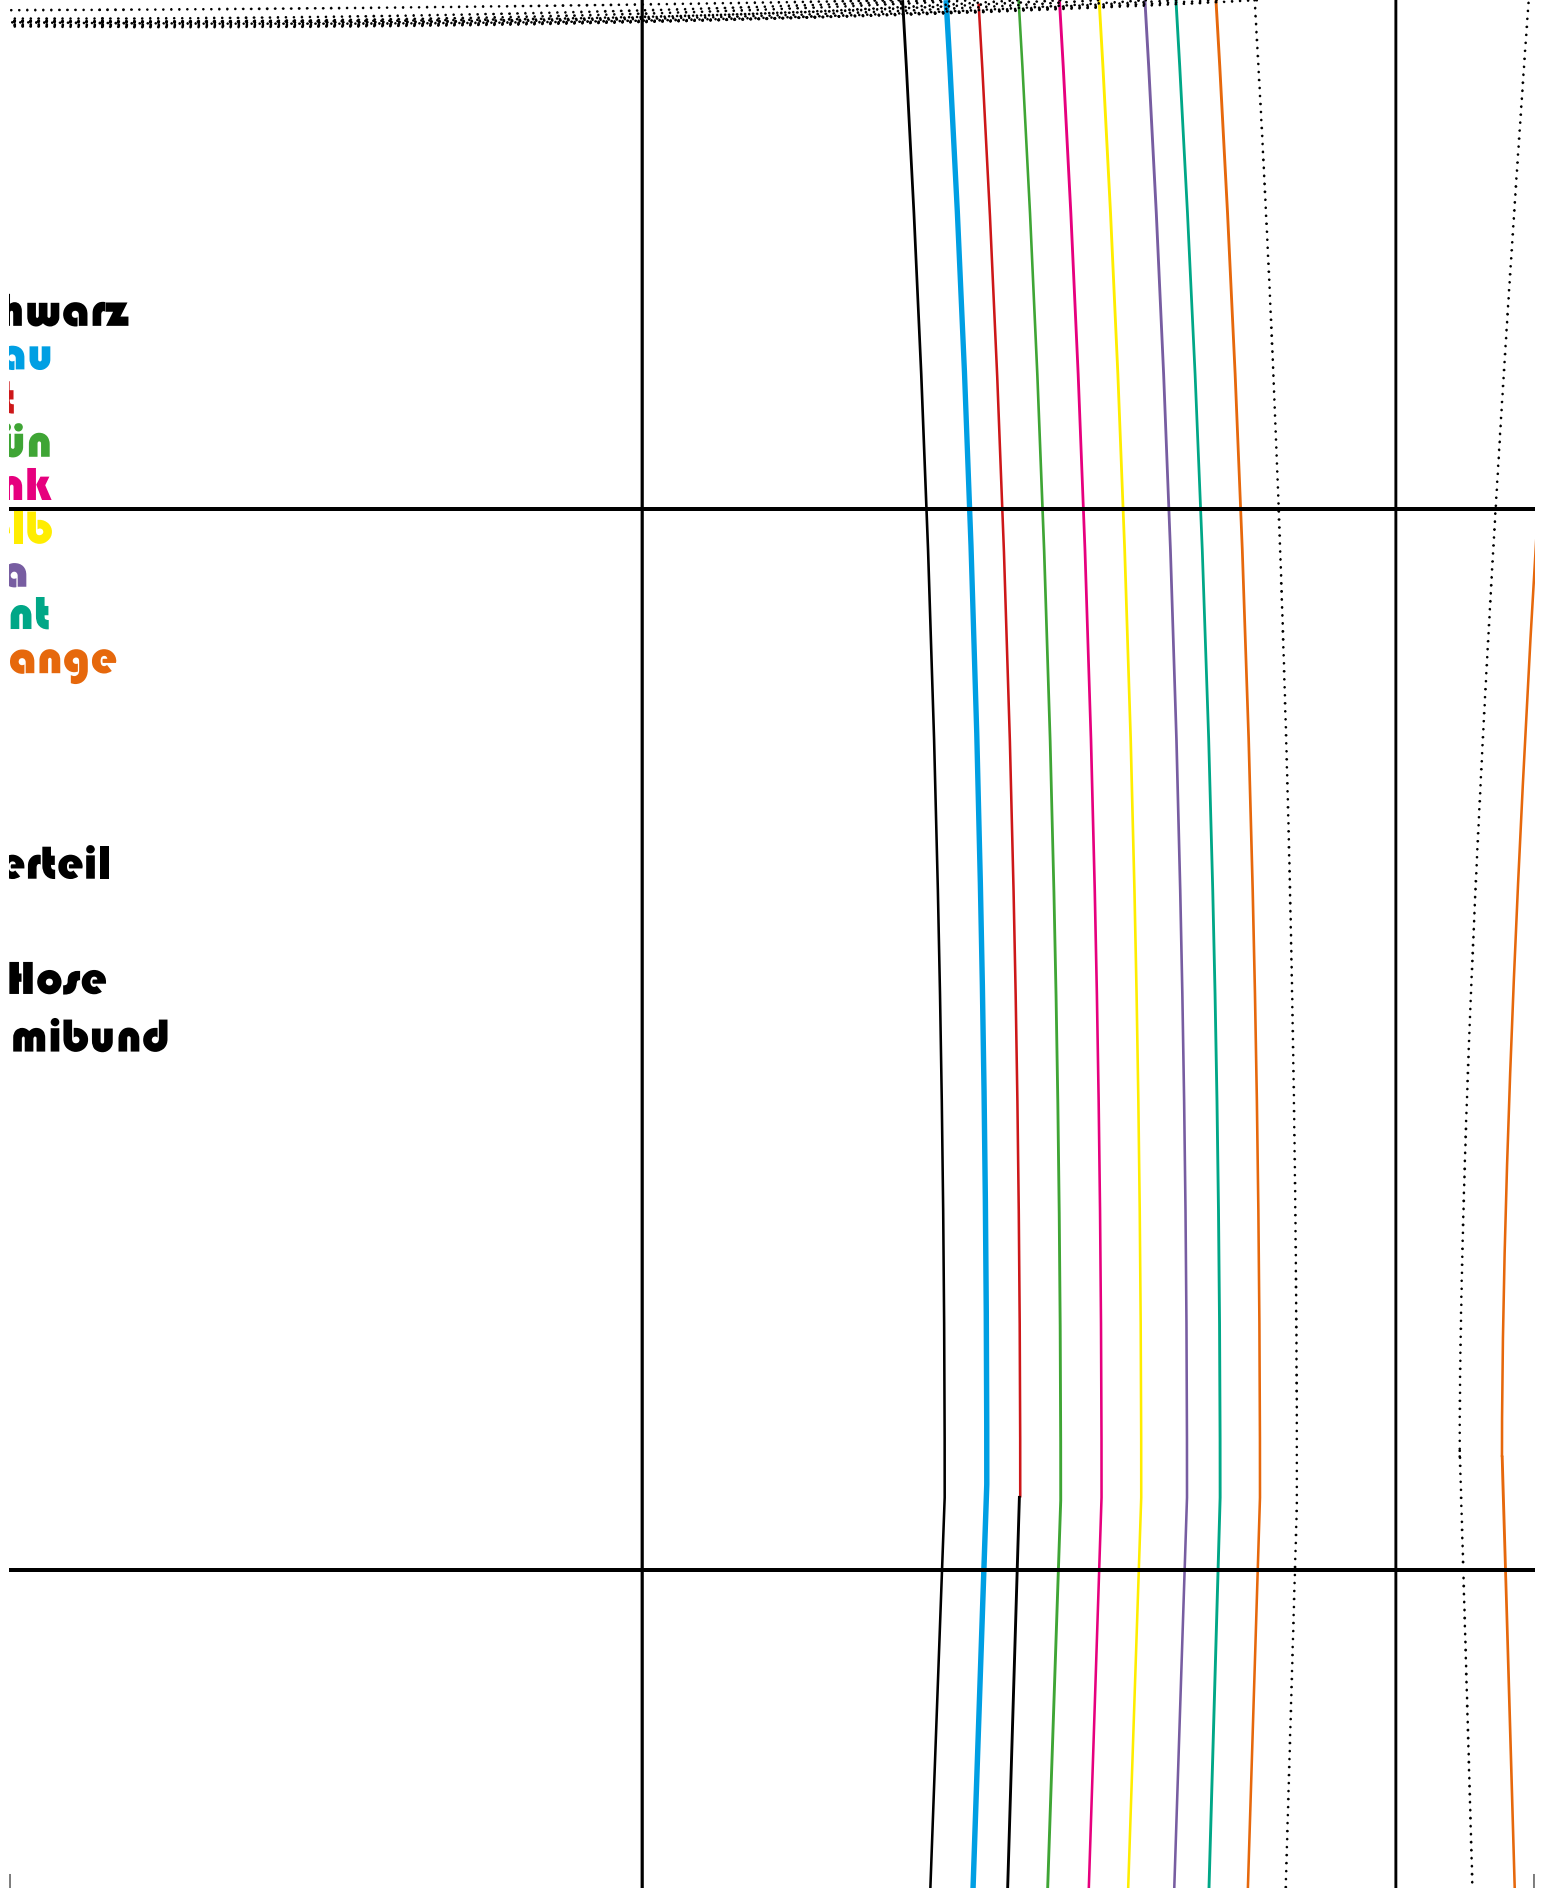

- Gr. 36 sch
- Gr. 38 bl
- Gr. 40 rot
- Gr. 42 gri
- Gr. 44 pi
- Gr. 46 ge
- Gr. 48 lil
- Gr. 50 mi
- Gr. 52 Or

**2x Vorder**

**Stilweg |  
mit Gum**

hwarz  
blau  
rot  
grün  
pink  
gelb  
lila  
hellblau  
orange

Rechteck

Hose  
mit Bund

**Gr.36 schwarz**

**Gr.38 blau**

**Gr.40 rot**

**Gr.42 grün**

**Gr.44 pink**

**Gr.46 gelb**

**Gr.48 lila**

**Gr.50 mint**

**Gr.52 Orange**

**2x Rückteil**

**Stilweg Hose  
mit Gummiband**