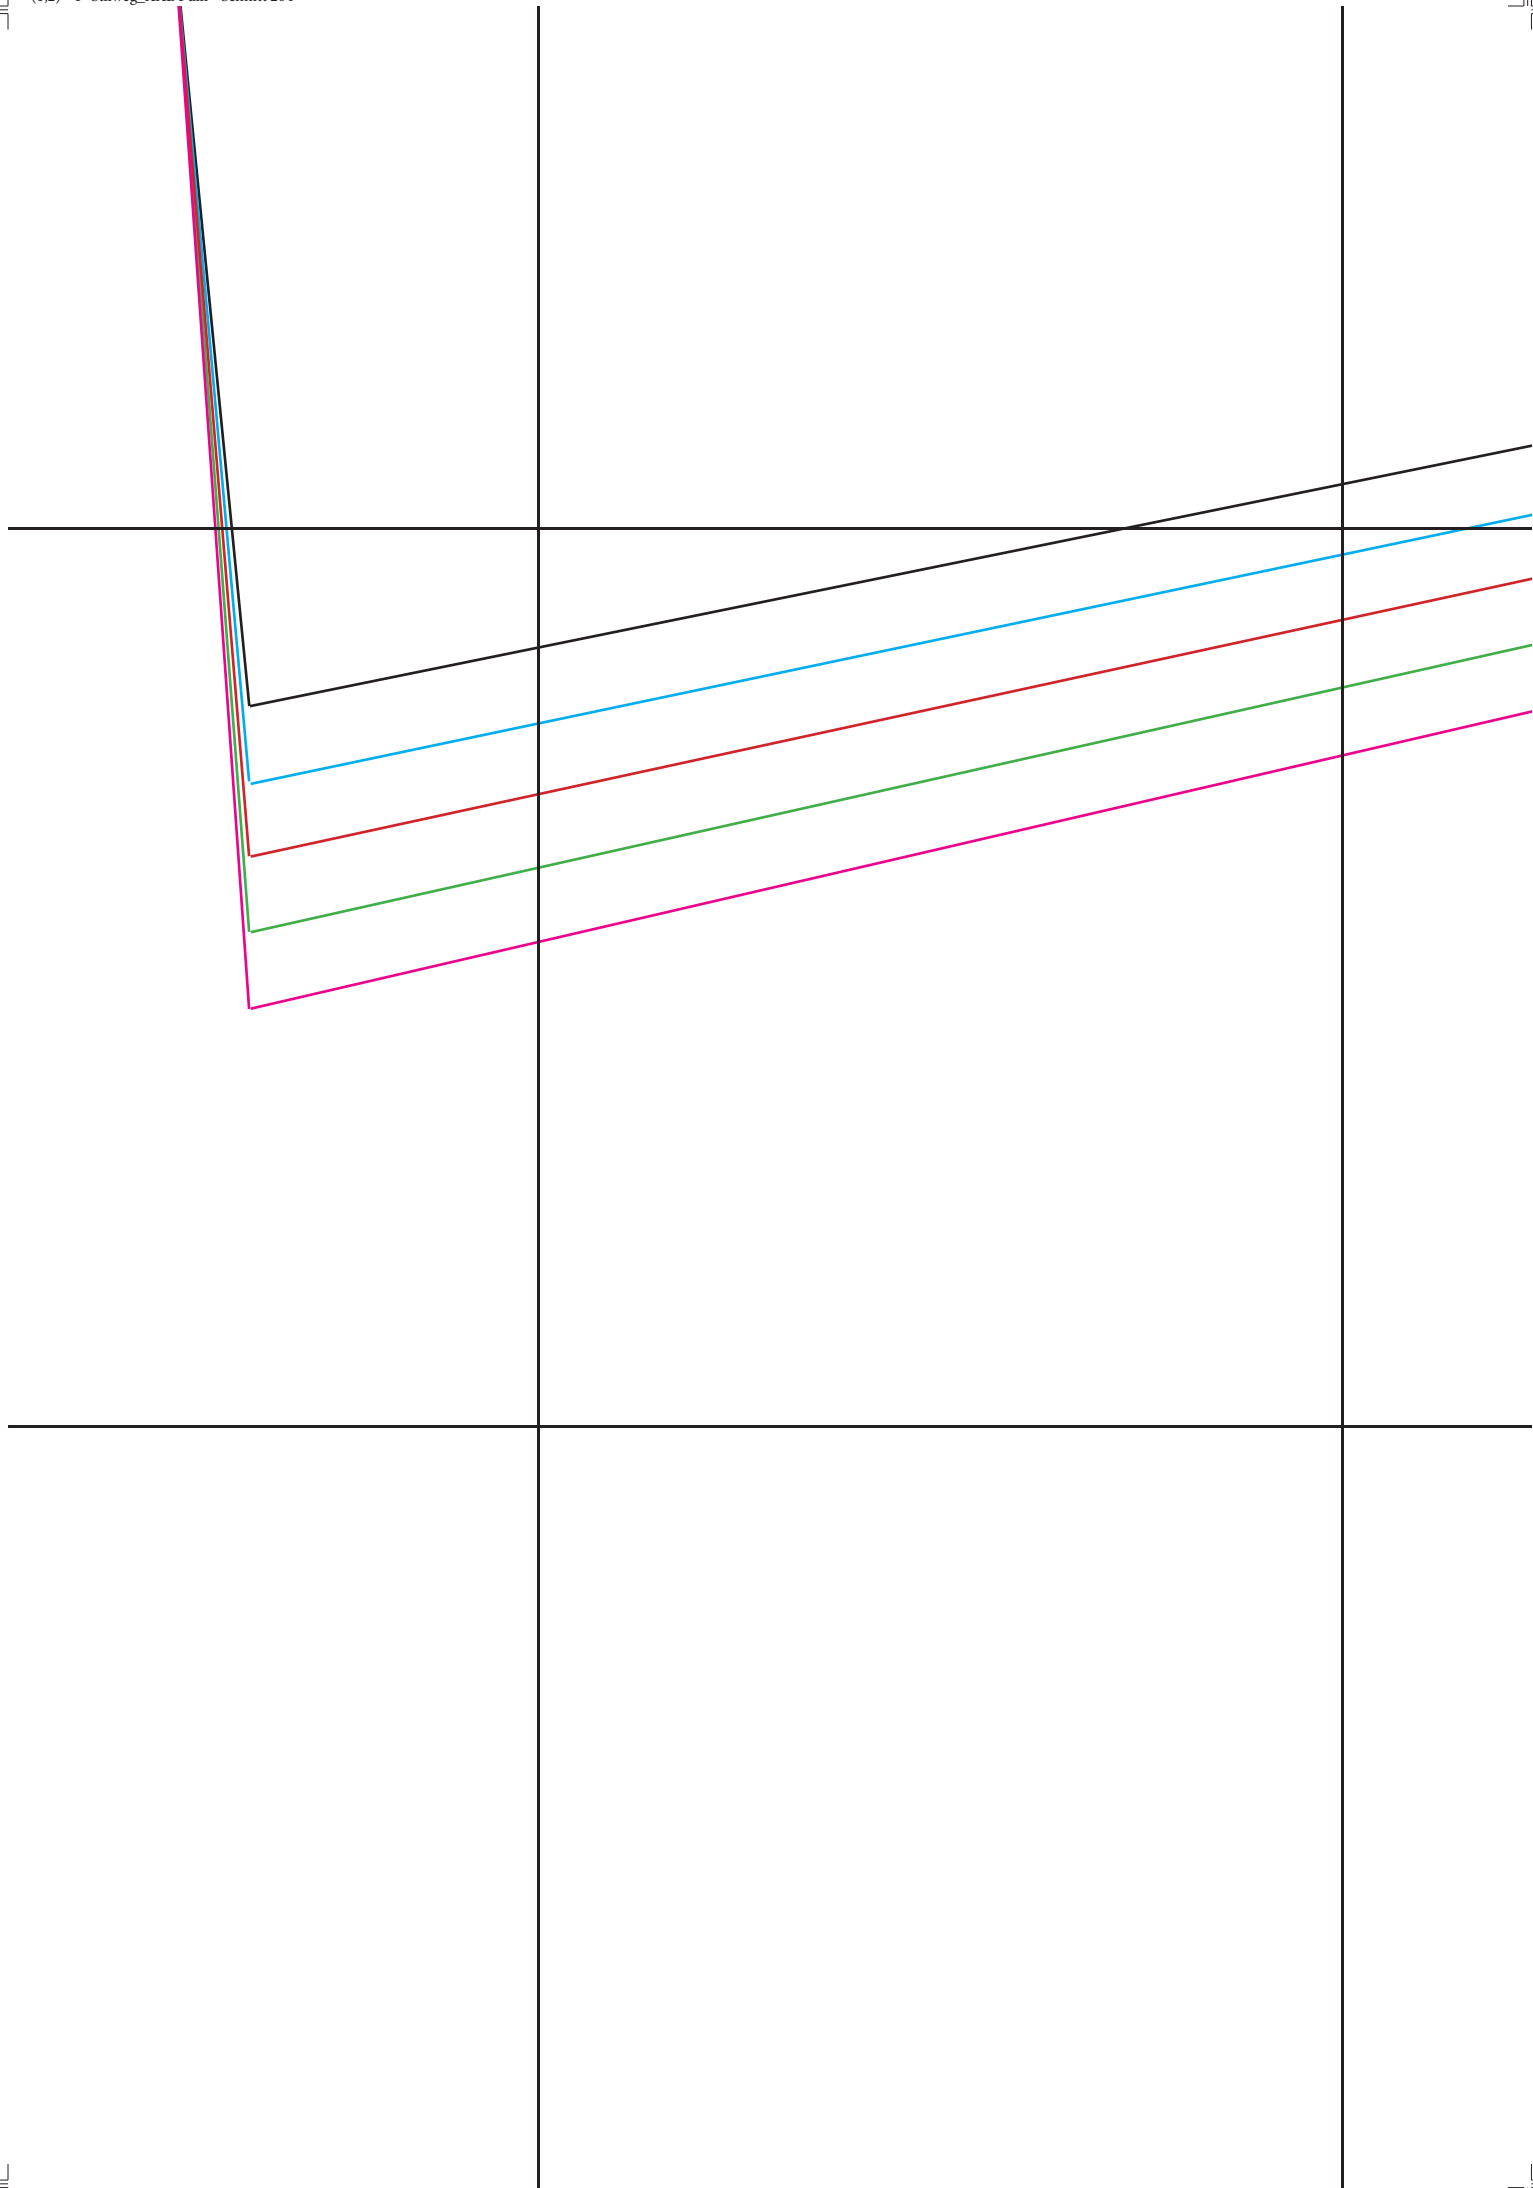

**Kontrollkasten
5 x 5 cm**

Gr.S schwarz
Gr.M blau
Gr.L rot
Gr.XL grün
Gr.XXL pink

1 x Vorderteil
1 x Rückenteil

Stilweg XXL Kuschelpullover
Oberteil Schnitt 204

Bündchenware 7 cm breit:

Ärmel:

Gr. S: 25 cm

Gr. M: 27 cm

Gr. L: 29 cm

Gr. XL: 31 cm

Gr. XXL: 33 cm

Saum:

Gr. S: 140 cm

Gr. M: 144 cm

Gr. L: 148 cm

Gr. XL: 152 cm

Gr. XXL: 156 cm

Bündchenware 3 cm breit:

Ausschnitt:

Gr. S: 48.5 cm

Gr. M: 51 cm

Gr. L: 53 cm

Gr. XL: 55 cm

Gr. XXL: 58 cm