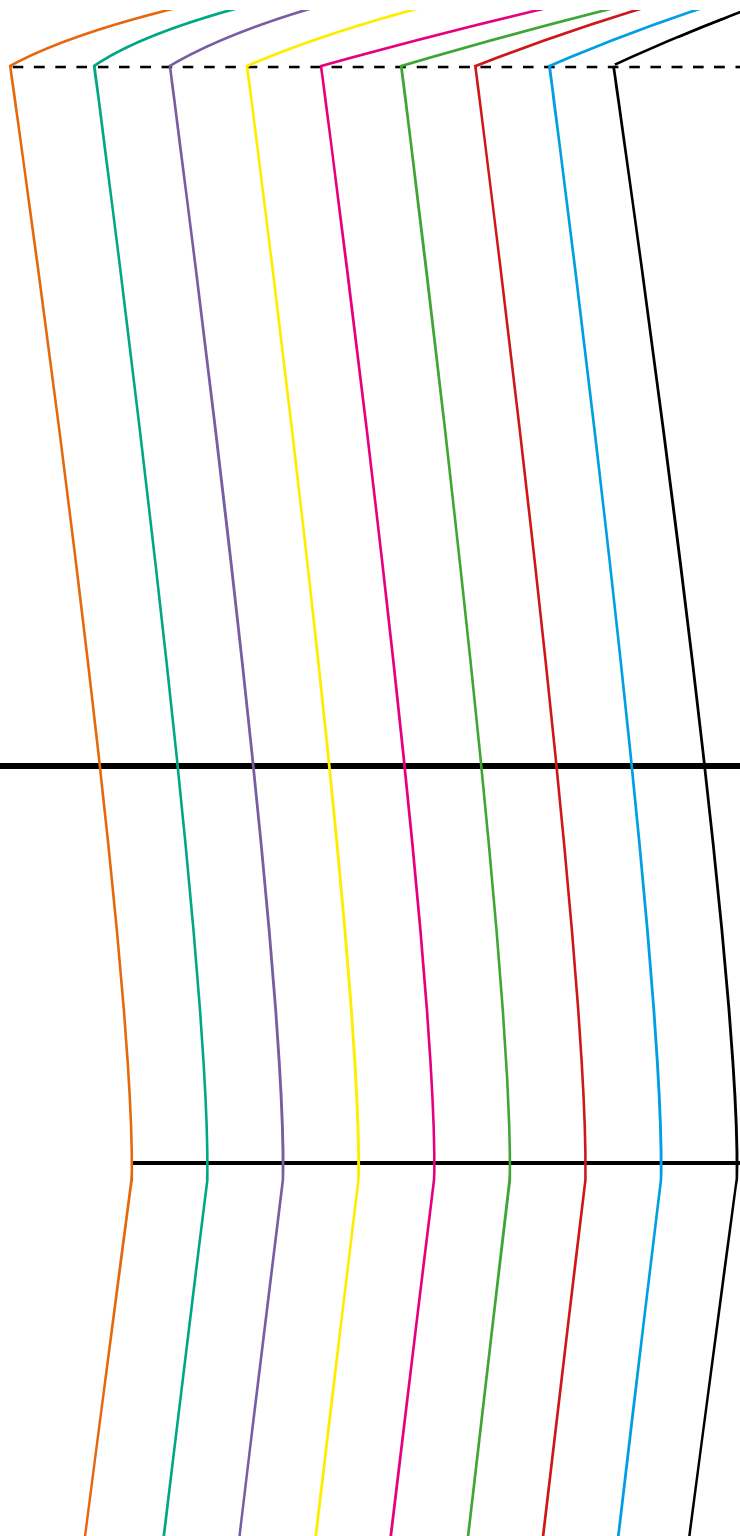

offbruch fadenlauf

Gr.36 schwarz

Gr.38 blau

Gr.40 rot

Gr.42 grün

Hintere Mitte Stoffbruch

Gr.42 grün

Gr.44 pink

Gr.48 lila

Gr.50 mint

Gr.52 Orange

te Stoffbruch fadenlauf

Gr. 36 schwarz

Gr. 38 blau

Gr. 40 rot

Gr. 42 grün

Gr. 44 pink

Gr. 46 gelb

Gr. 48 lila

Gr. 50 mint

1 x Vorderteil Oben
Stilweg Shirt Model 1

1 x Vorderteil Stilweg Shirt

Gr.36 schwarz

Gr.38 blau

Gr.40 rot

Gr.42 grün

Gr.44 pink

Gr.46 gelb

Gr.48 lila

**Teil Unten
t Model 1**

anz

Mitte Stoffbruch Fadenlauf