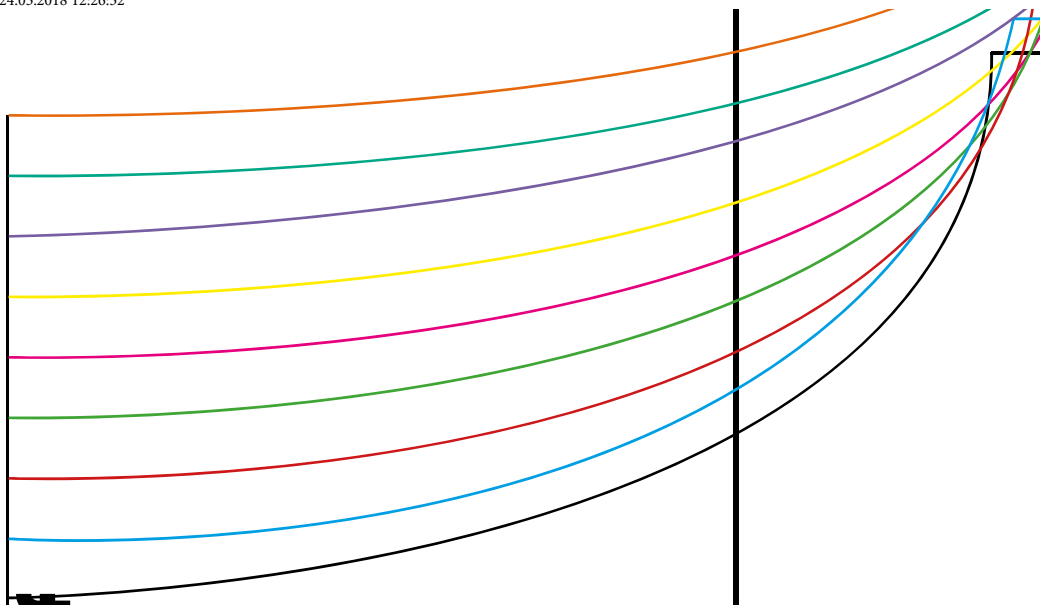

Gr.48 lila

Gr.50 mint

Gr.52 Orange

te Stoffbruch fadenlauf

Gr. 36 schwarz

Gr. 38 blau

Gr. 40 rot

Gr. 42 grün

Gr. 44 pink

Gr. 46 gelb

Gr. 48 lila

Gr. 50 mint

1 x Vorderteil Oben
Stilweg Shirt Model 1

1 x Vorderteil Stilweg Shirt

Gr.36 schwarz

Gr.38 blau