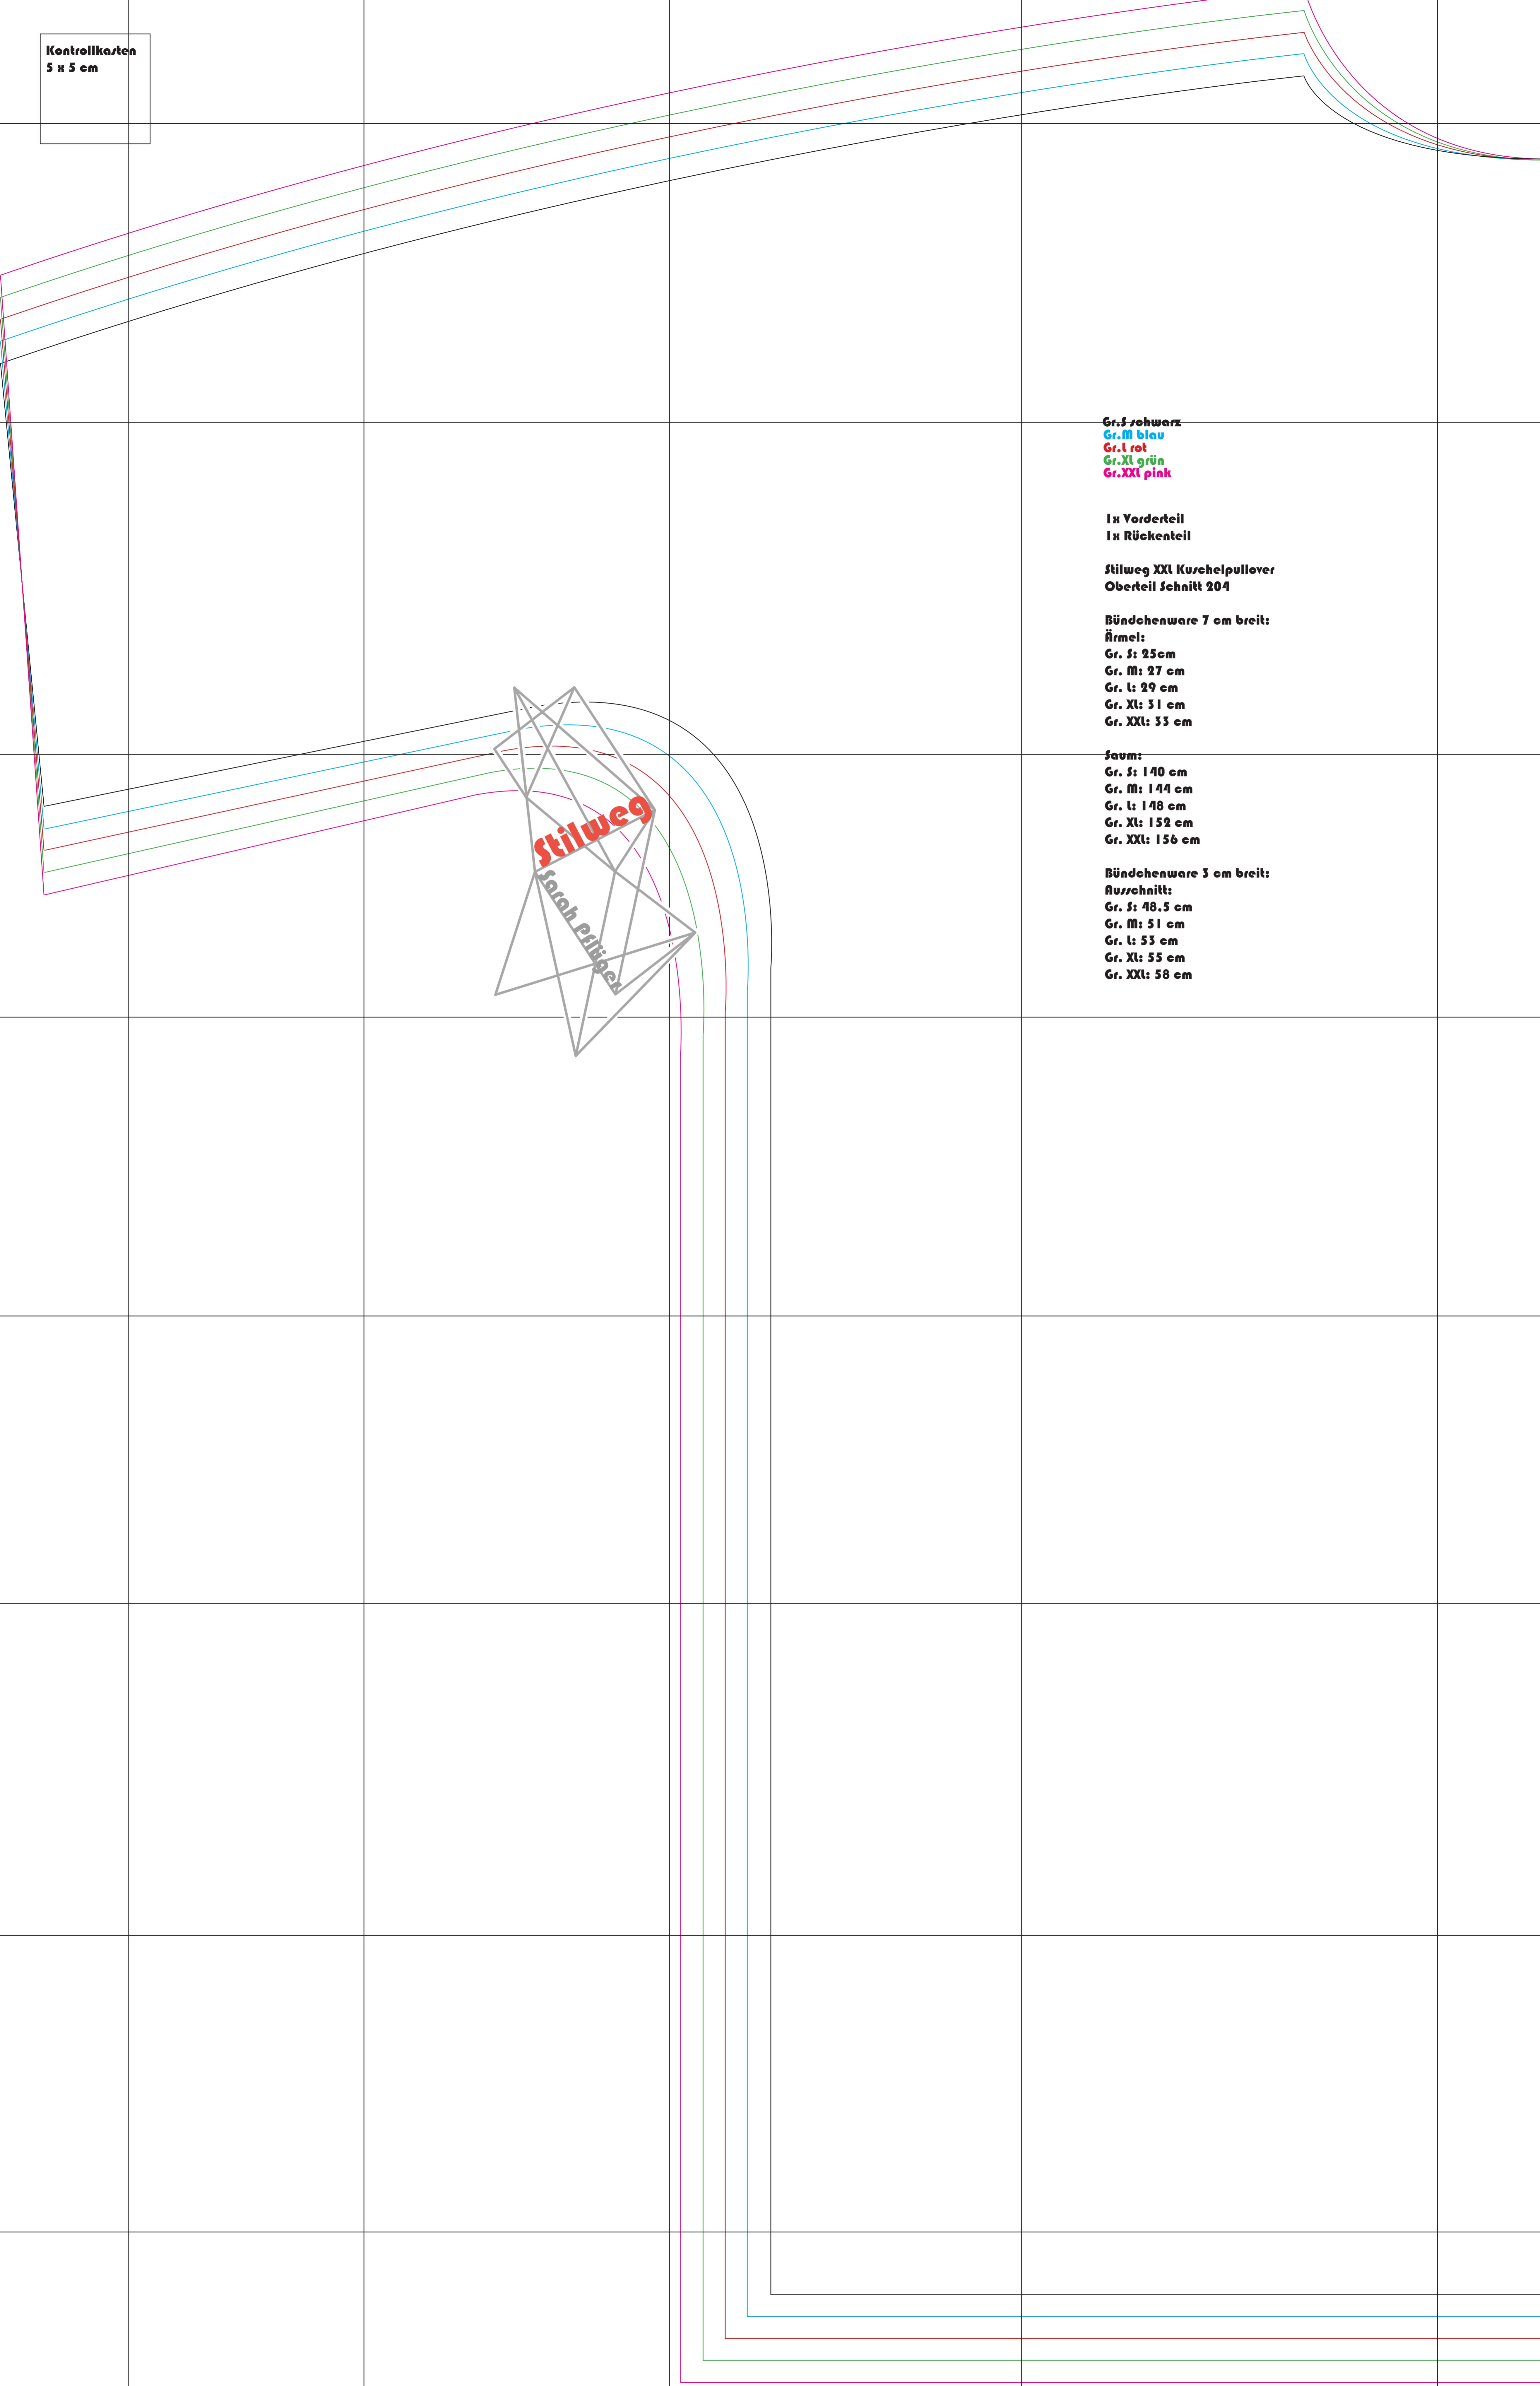

Kontrollkarten  
5 x 5 cm

Gr. f schwarz  
Gr. M blau  
Gr. L rot  
Gr. XL grün  
Gr. XXL pink

1x Vorderteil  
1x Rückenteil

Stilweg XXL Kurzhepullover  
Oberteil Schnitt 204

Bündchenware 7 cm breit:

Ärmel:  
Gr. S: 25 cm  
Gr. M: 27 cm  
Gr. L: 29 cm  
Gr. XL: 31 cm  
Gr. XXL: 33 cm

Saum:

Gr. S: 140 cm  
Gr. M: 144 cm  
Gr. L: 148 cm  
Gr. XL: 152 cm  
Gr. XXL: 156 cm

Bündchenware 3 cm breit:

Ausschnitt:  
Gr. S: 48.5 cm  
Gr. M: 51 cm  
Gr. L: 53 cm  
Gr. XL: 55 cm  
Gr. XXL: 58 cm